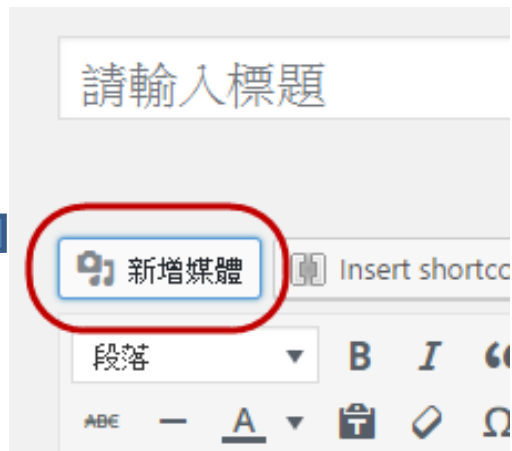

段落 B I “ ≡ ≡ ≡ 🔗 ✂️ ≡ ≡ 12pt 😊

內文

操作說明

內容編輯方式-插入媒體
(圖檔、文件)

注意事項

- 所有檔案的名稱必須是英文、數字
- 圖片規格必須是bmp、gif、jpg、png檔。如果圖片過大，必須透過小畫家，或是其他軟體處理過，以免檔案過大無法上傳
- 任何文件檔(例如:word、ppt、excel等)必須轉檔為PDF檔

插入圖檔

點選“新增媒體” → 可選擇“媒體庫”的檔案，
或是按“上傳檔案”上傳所需的圖檔 → 按“插入至文章”

變更大小

如果想要變更圖片大小可點選圖片後，按上方的鉛筆圖示，就會跳出下方的視窗，並可自行更改大小喔

圖片資訊

說明

替代文字

顯示設定

對齊

左 置中 靠右 無