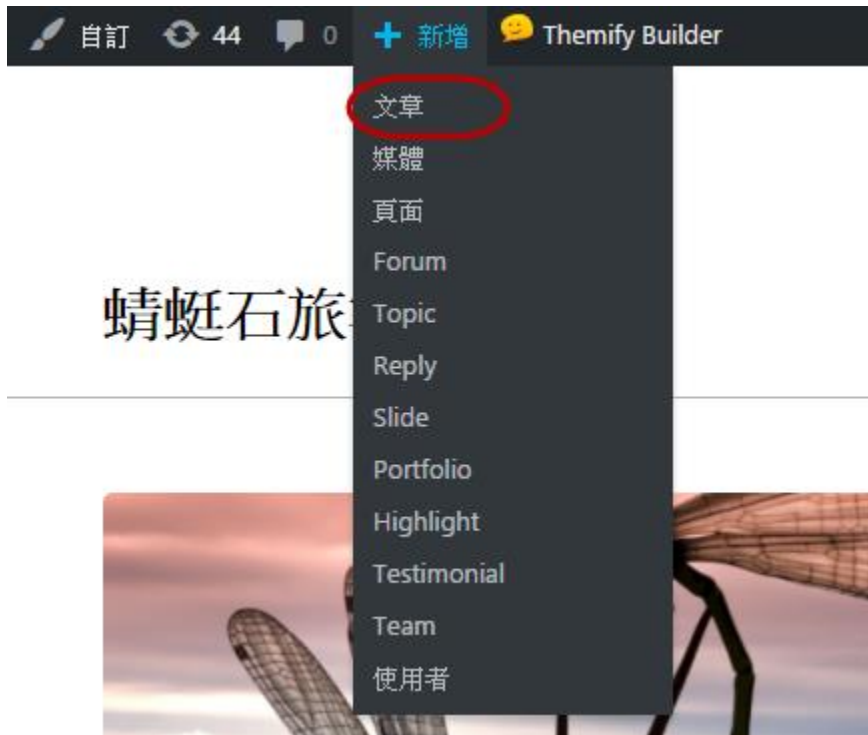

用途說明

- **記錄自己旅遊的種種回憶**，並可以**詳細分享自己**
在旅遊當中的各樣事情，像是**景點介紹**、**行程規**
劃等等。
- 此外，可以**分享實際參與旅遊的行程**，並**記錄每**
個當下的感受和旅行中的感動。

操作說明

如何新增文章

如何新增文章

可到前台最上方的黑色一列，點選“新增” ➔ “文章”
或是到控制台裡的“文章” ➔ “新增文章”。

操作說明

內容編輯方式-輸入文字