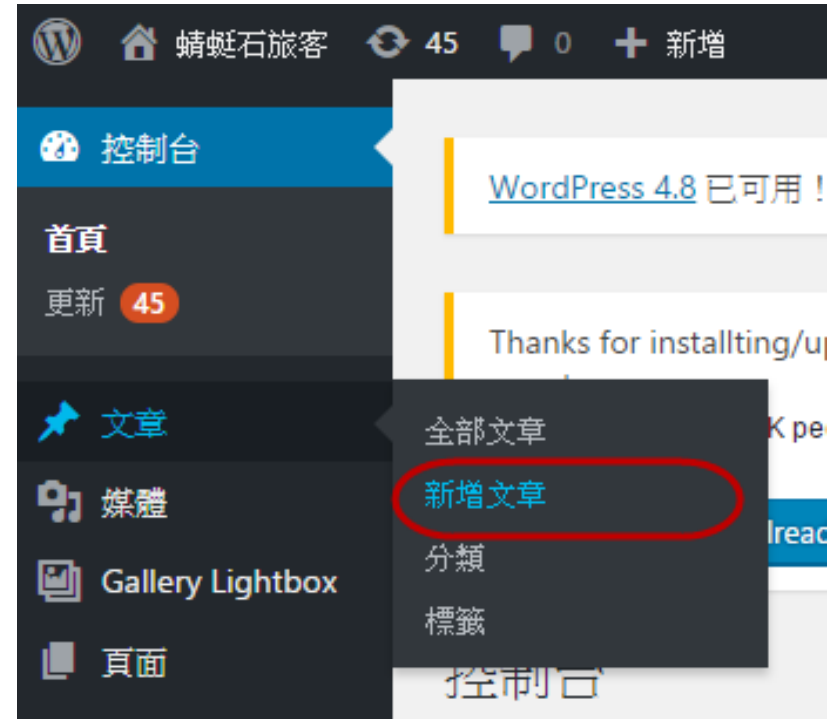

用途說明

- **記錄自己旅遊的種種回憶**，並可以**詳細分享自己**
在旅遊當中的各樣事情，像是**景點介紹**、**行程規**
劃等等。
- 此外，可以**分享實際參與旅遊的行程**，並**記錄每**
個當下的感受和旅行中的感動。

操作說明

如何新增文章

如何新增文章

可到前台最上方的黑色一列，點選“新增” ➔ “文章”
或是到控制台裡的“文章” ➔ “新增文章”。

操作說明

內容編輯方式-輸入文字

輸入文字

在“預覽”的畫面才會出現“基本文字編輯功能列”，可利用這一系列去下方的內容進行文字輸入

新增文章

Agency version 1.9.5 is now available. Go to the [Themify panel](#) to update.

文章標題

新增媒體 Insert shortcode

基本文字編輯功能列

預覽 文字